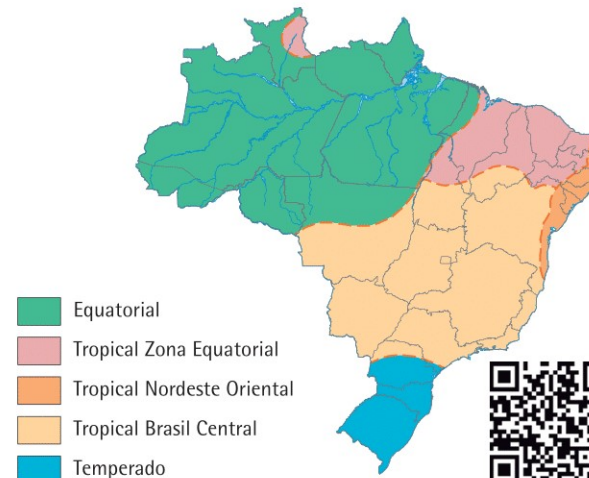

Mesotérmico Mediano (média < 10° C)

- Úmido com 1 a 3 meses secos

Climas zonais

- Equatorial
- Tropical Zona Equatorial
- Tropical Nordeste Oriental
- Tropical Brasil Central
- Temperado

Fonte: Mapa de clima do Brasil. Rio de Janeiro: IBGE, 2002. 1 mapa. Escala 1:5 000 000. Disponível em: <<http://mapas.ibge.gov.br/tematicos.html>>. Acesso em: abr. 2016.